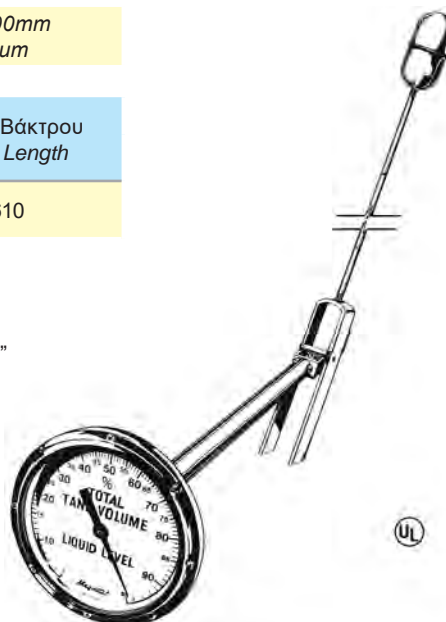

ΜΑΓΝΗΤΙΚΟΙ ΔΕΙΚΤΕΣ ΣΤΑΘΜΗΣ

MAGNETIC LEVEL GAUGE

Σελίδα Τιμοκαταλόγου - Pricelist page: G.23

ΧΡΥΣΑΦΙΔΗΣ

Πλευρικής / Τερματικής / Γωνιακής Τοποθέτησης MAGNETEL

Side / End / Angle Mounting MAGNETEL

Για δεξαμενές διαμέτρου έως 5000 mm
Υλικό Δείκτη : Αλουμίνιο

For tank diameters up to 5000mm
Indicator material : Aluminum

Κωδικός Code	Τύπος - Type		Εσωτερ. Διαμ. Δεξαμ. Tank Internal Diam. mm	Μήκος Βάκτρου Stem Length
	6342-8*	6339-8*		
194211	194411	-2500	610	
Τεχν. Έντυπο Data Sheet	1942xxA			

* Ο τύπος 6342 έχει δίσκο ενδείξεως 8" & ο τύπος 6339 έχει δίσκο ενδείξεως 4"

* Type 6342 has an indication disc 8" & Type 6339 has an indication disc 4"

Τοποθέτηση στο άνω μέρος ⁽¹⁾

Top Mounting MAGNETEL ⁽¹⁾