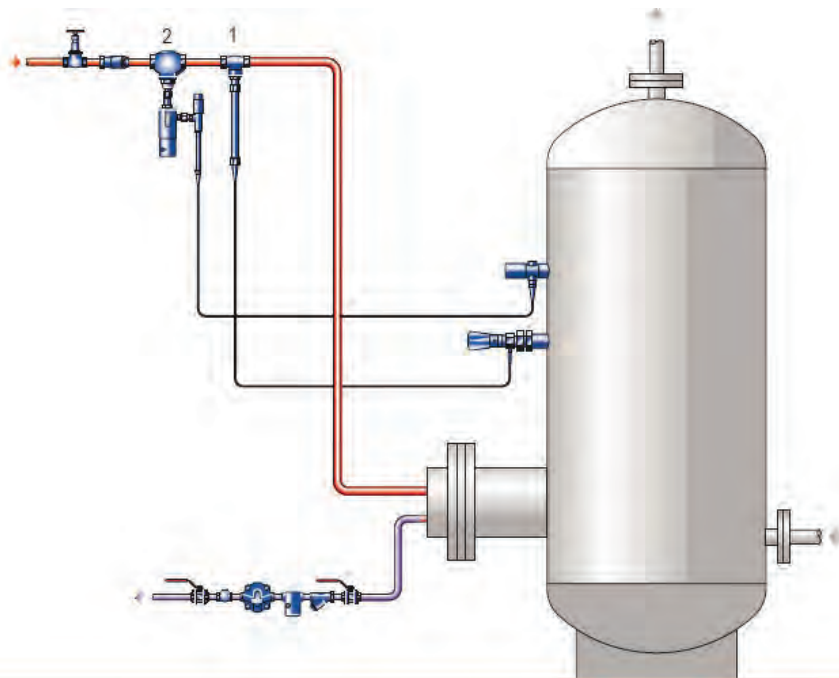

#### Ρακόρ Θερμοστατών 121/128

(για θερμοστάτη χωρίς θήκη)

Union Kit for 121/128 Thermostat Dials  
(For sensor immersion without pocket)

Κωδικός - Code

405605

Σύστημα ασφαλείας από υπερθέρμανση (2) σε συνδυασμό με την ρυθμιστική θερμοστατική βαλβίδα (1) για εφαρμογές θέρμανσης νερού χρήσης.  
Hi Limit cut-out system (2) in combination with self acting control valve (1) for safety in domestic hot water application.