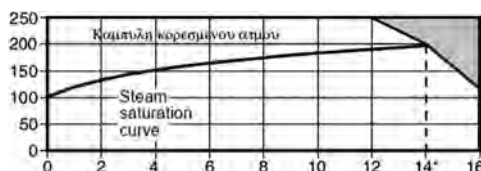

Τύπος - Type	Φλαντζωτές - Flanged PN16
Τεχνικό Έντυπο Data Sheet	DN 20 ÷ 25 : 402xxxA / DN 40 ÷ 50 : 402xxxB

15-25mm

40-50mm

ΔΡ max	4,5 bar		10 bar		14 bar		
Διάσταση Size	Τύπος Type	Κωδικός Code	Τύπος Type	Κωδικός Code	Τύπος Type	Κωδικός Code	Μήκος Length mm
15mm	FT14-4,5 TV	402704	FT14-10 TV	402804	FT14-14 TV	402904	150
20mm	FT14-4,5 TV	402705	FT14-10 TV	402805	FT14-14 TV	402905	150
25mm	FT14-4,5 TV	402706	FT14-10 TV	402806	FT14-14 TV	402906	160
40mm	FT43-4,5 TV	402708	FT43-10 TV	402808	FT43-14 TV	-	230
50mm	FT43-4,5 TV	402709	FT43-10 TV	402809	FT43-14 TV	-	230