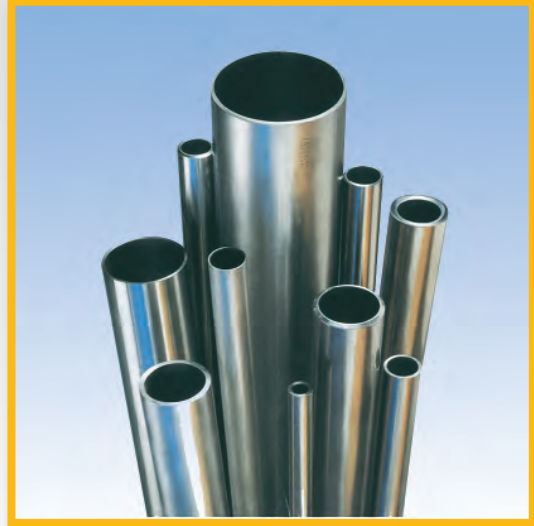

ΑΝΟΞΕΙΑΔΩΤΑ

STAINLESS STEEL

ΧΡΥΣΑΦΙΔΗΣ