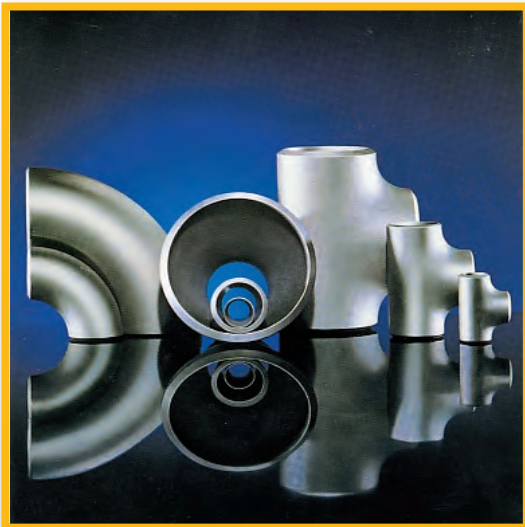

ΑΝΟΞΕΙΑΔΩΤΑ

STAINLESS STEEL

ΧΡΥΣΑΦΙΔΗΣ