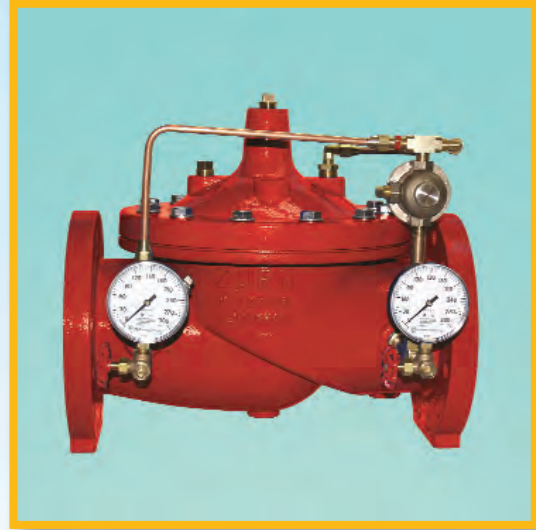

ΒΑΝΟΕΙΔΗ

VALVES

ΧΡΥΣΑΦΙΔΗΣ