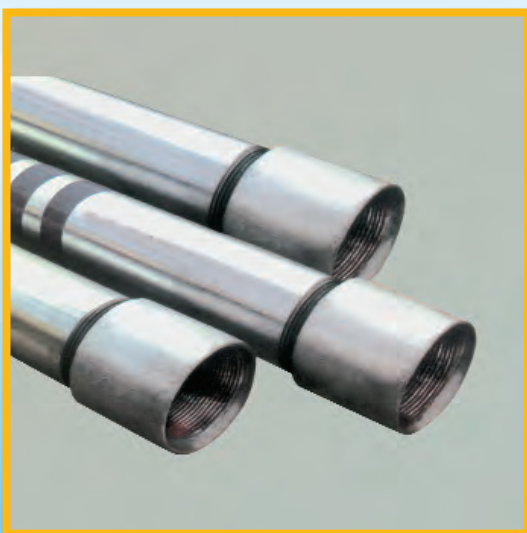

ΧΑΛΥΒΔΟΣΩΛΗΝΕΣ

CARBON STEEL PIPES

ΧΡΥΣΑΦΙΔΗΣ