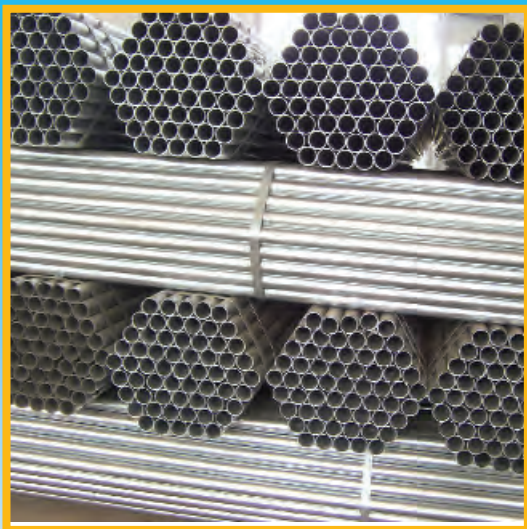

ΧΑΛΥΒΔΟΣΩΛΗΝΕΣ

CARBON STEEL PIPES

ΧΡΥΣΑΦΙΔΗΣ