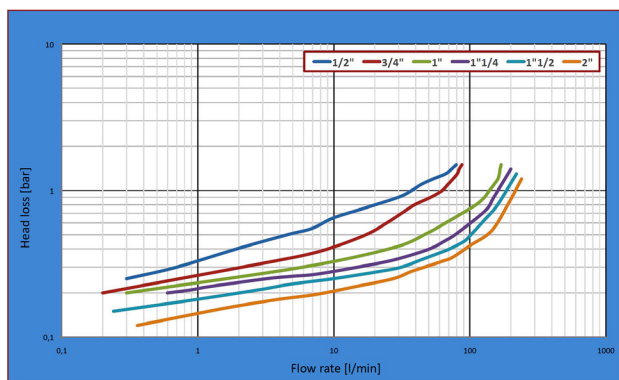

CHRYSSAFIDIS

ΟΡΕΙΧΑΛΚΙΝΟΙ ΜΕΙΩΤΕΣ ΠΙΕΣΗΣ & ΒΑΛΒΙΔΕΣ ΑΣΦΑΛΕΙΑΣ

BRASS PRESSURE REDUCING & SAFETY VALVES

Σελίδα Τιμοκαταλόγου - Pricelist Page: A.95

Ορειχάλκινοι Μειωτές Πίεσης με Αρσενικά Ρακόρ

Brass Pressure Reducing Valves w. Male Unions

Τύπος - Type	FARG 505 - PN25	Διάσταση Size	Κωδικός Code
Έδρα - Seat	Μεταλλική - Metal	1/2"	297404
Πίεση - Pressure	0,5-6 bar	3/4"	297405
Τεχνικό Έντυπο - Data Sheet	29740xA	1"	297406
		1.1/4"	297407
		1.1/2"	297408
		2"	297409

Προρυθμισμένες Ορειχάλκινες Βαλβίδες Ασφαλείας

Preadjusted Brass Safety Valves

Τύπος - Type		APM 610
Τεχνικό Έντυπο - Data Sheet		29820xA
Διάσταση Size	Πίεση Ρύθμισης Set Pressure	Κωδικός Code
1/2"	3 bar	298204
	4 bar	298205
	6 bar	298206
3/4"	3 bar	298207
	4 bar	298208
	6 bar	298209